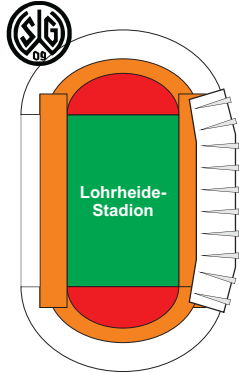

**Erwin-Topp-Str. 8
44866 Bochum
Tel.: (02327) 35444**

**Öffnungszeiten:
Mo - Fr: 7:00 - 16:00
Sa: nach Vereinbarung**

Ihr Weg zu uns

- verlassen Sie die A40 an der Abfahrt 29
- an der nächsten Ampel biegen Sie links ab
- nun immer geradeaus bis Sie Straßenbahnschienen kreuzen
- nun an der nächsten Kreuzung links (Richtung Olympiastützpunkt)
- hinter dem Toyota-Händler links in die Erwin-Topp-Straße
- **REIFEN LONGAUER** finden Sie im Backsteingebäude auf der rechten Seite